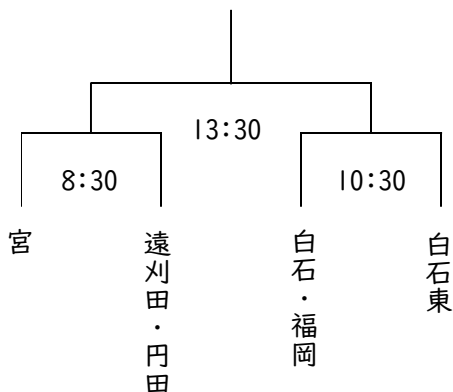

遠中だより

発行日:令和3年10月1日

発行:蔵王町立遠刈田中学校

【第9号】文責 佐藤

自主 敬愛 活力

10月2日(土)白石刈田地区中学校新人大会が行われます。

新型コロナウイルス感染症拡大予防のため延期となっておりました新人大会がいよいよ開催となります。3年生が引退後、各部とも新体制となり2年生が中心となって1年生をリードしながら一生懸命練習に励んできました。しかし、8月後半から感染症予防のための活動中止期間や練習試合等の自粛などもあり、思うように練習や試合経験を積めない状態で、大会を迎えることとなり不安もあるかと思えます。

当日はチームメイト同士で励まし合いながら、持っている力を十分に発揮して大いに活躍することを願っております。無観客での大会実施の種目がほとんどになりますが、試合を迎えるにあたって、改めて保護者の皆様からの温かなお励ましをお願いできればと思います。

なお、10月2日(土)は3年生やふたば学級等の子供たちも登校日となります。学校で1・2年生のみなさんの活躍を願いながら、授業を頑張ります。

<野球>

【会場】蔵王球場

【試合形式】トーナメント戦

※生徒の家族のみ観戦可

<バレーボール>

【会場】白石市立福岡中学校 体育館

【試合形式】トーナメント戦

※無観客による開催

<ソフトテニス>

【会場】白石市益岡公園テニスコート

【試合形式】男子 34組

女子 45組によるトーナメント

※団体戦は無し

※無観客による開催

【試合開始】9:00~

<バスケットボール>

【会場】白石市立東中学校 体育館

【試合形式】男子 トーナメント戦