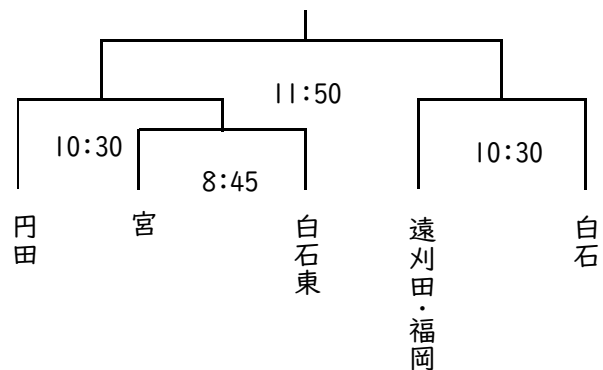

当日はチームメイト同士で励まし合いながら、持っている力を十分に発揮して大いに活躍することを願っております。無観客での大会実施の種目がほとんどになりますが、試合を迎えるにあたって、改めて保護者の皆様からの温かなお励ましをお願いできればと思います。

なお、10月2日(土)は3年生やふたば学級等の子供たちも登校日となります。学校で1・2年生のみなさんの活躍を願いながら、授業を頑張ります。

<野球>

【会場】蔵王球場

【試合形式】トーナメント戦

※生徒の家族のみ観戦可

<バレーボール>

【会場】白石市立福岡中学校 体育館

【試合形式】トーナメント戦

※無観客による開催

<ソフトテニス>

【会場】白石市益岡公園テニスコート

【試合形式】男子 34組

女子 45組によるトーナメント

※団体戦は無し

※無観客による開催

【試合開始】9:00~

<バスケットボール>

【会場】白石市立東中学校 体育館

【試合形式】男子 トーナメント戦